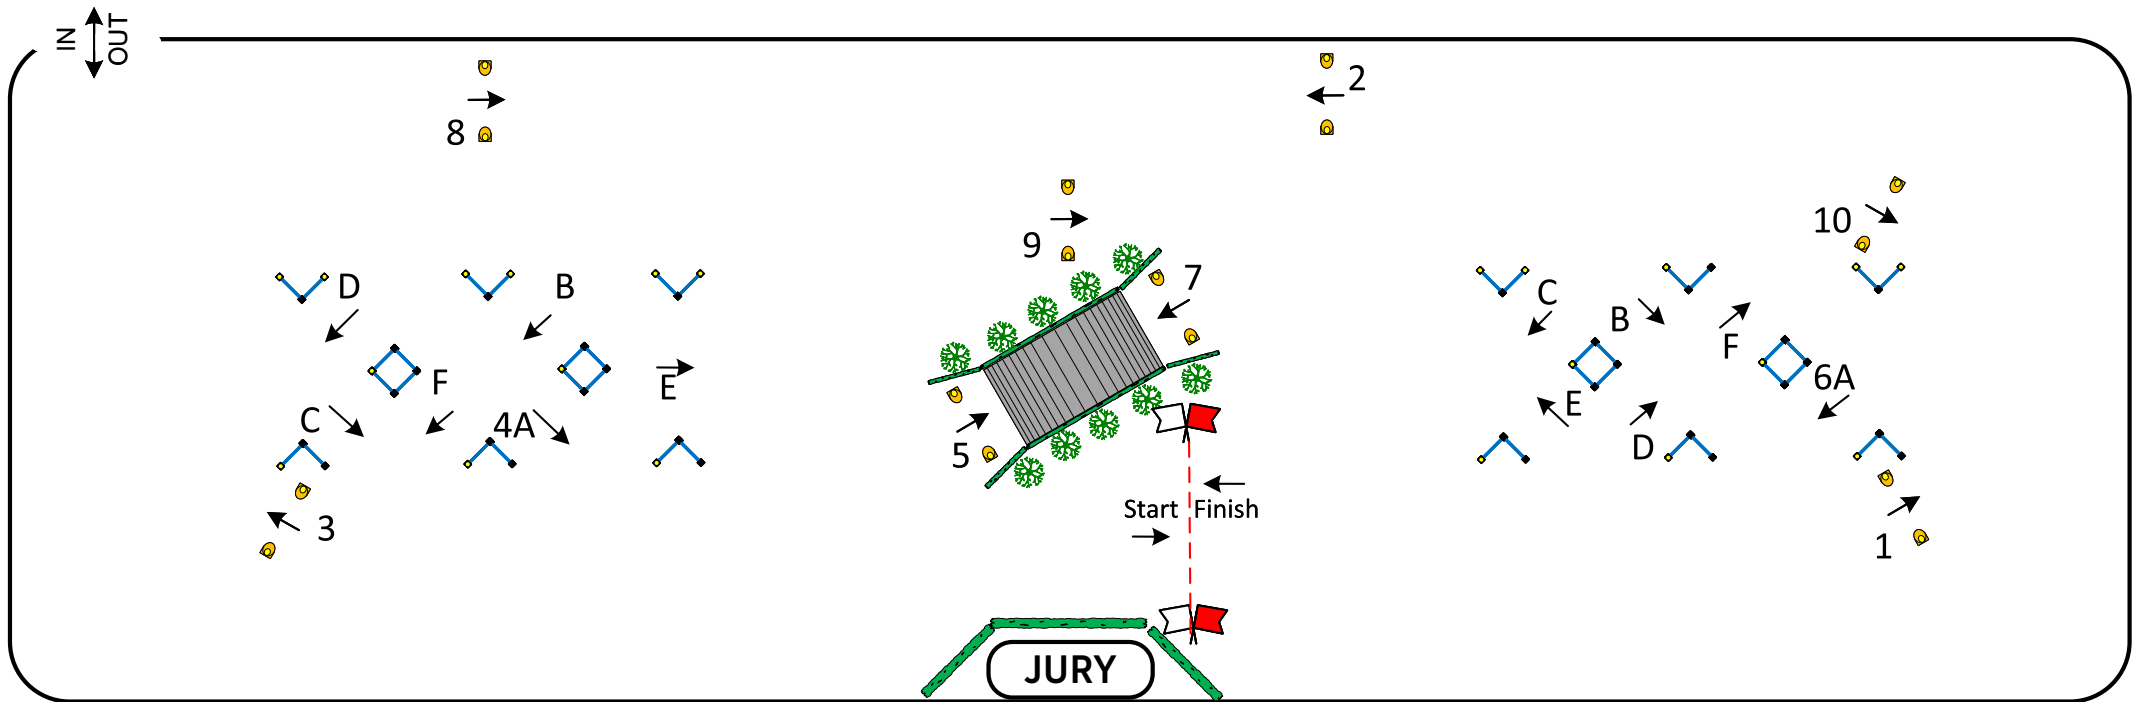

# INDOOR HAPERT

JURY

- \* Start en finish zijn geneutraliseerd.
- \* Doorgang 5 en 7 zijn geneutraliseerd.